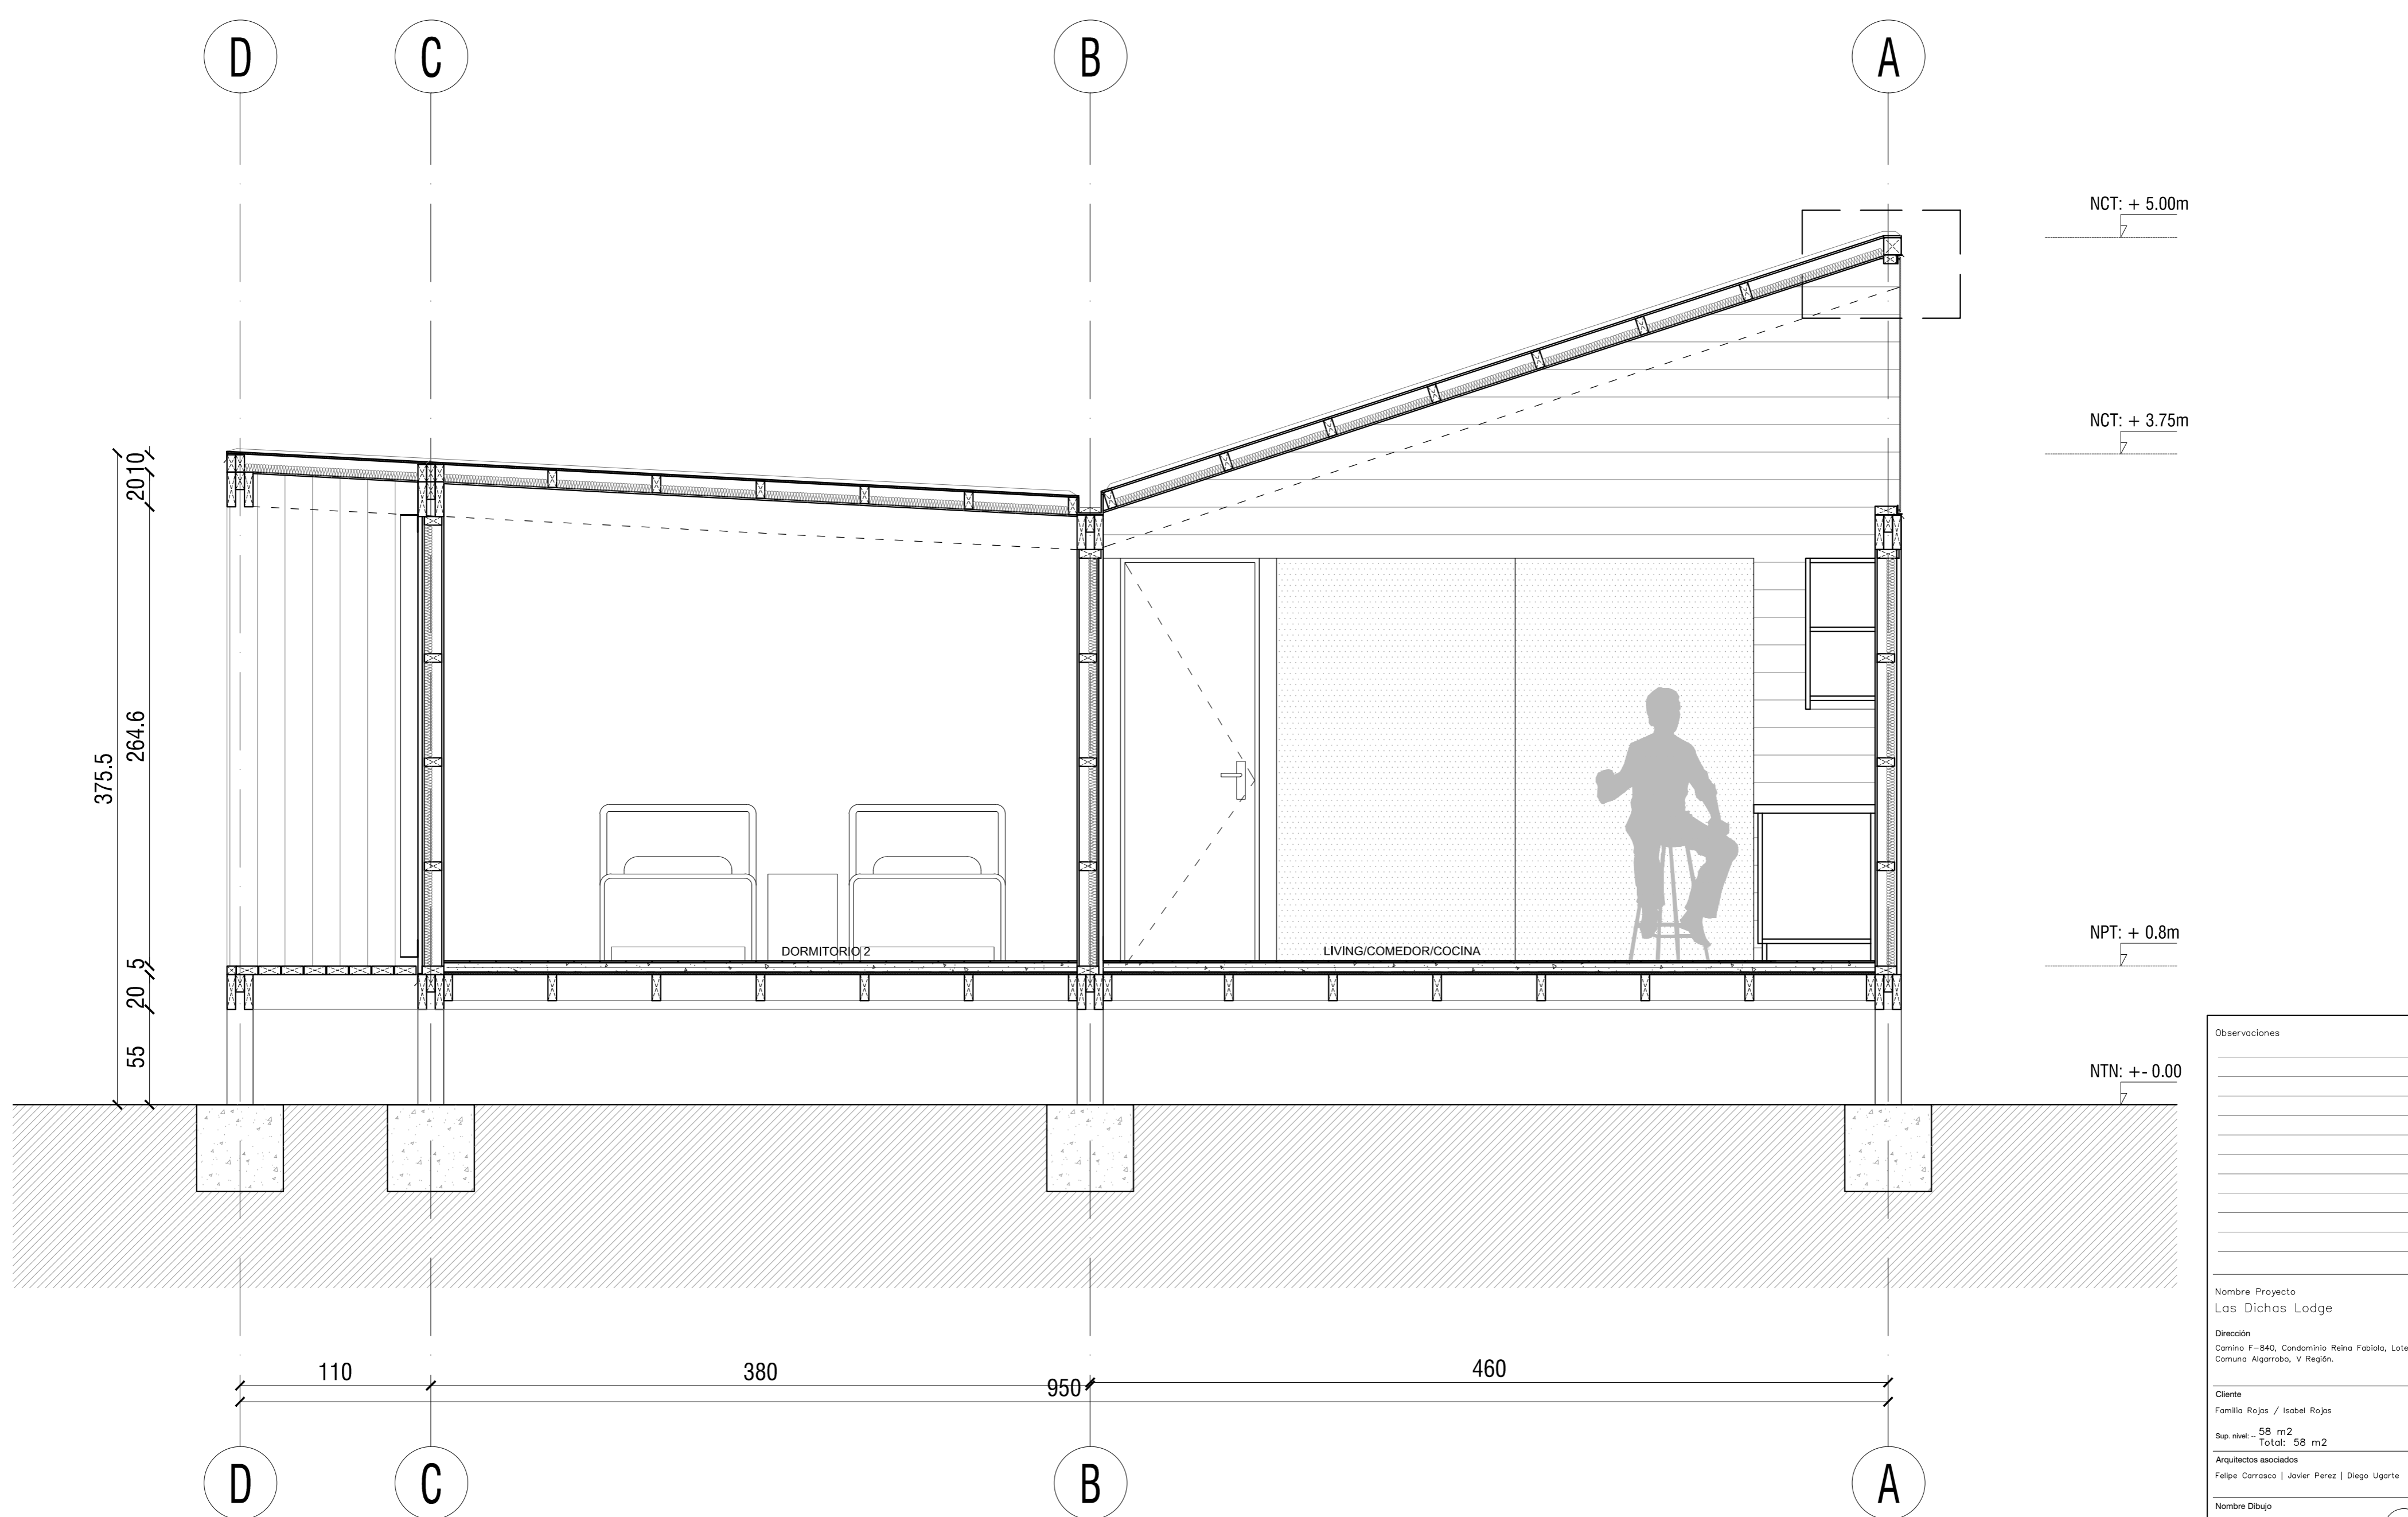

CORTE 11 ESC 1/25

CORTE AA ESC 1/25

Observaciones	

Nombre Proyecto	Los Dichas Lodge
Dirección	Carrilero F-840, Condominio Reina Fabiola, Lote 62 Ciénega Algodora, V Región
Cliente	Familia Rojas / Isabel Rojas
Sup. Nivel	58 m <sup>2</sup>
TOTAL	58 m <sup>2</sup>
Arquitecto Asociados	Felipe Carrasco   Javier Pérez   Diego Ugarte
Nombre Dibujo	Cortes
Dibujado por	JPB
Comprobado por	
Escala Dibujo	1:25
Edición	01
Formato	A1
ID Plano	A03
Fecha	19/12/15